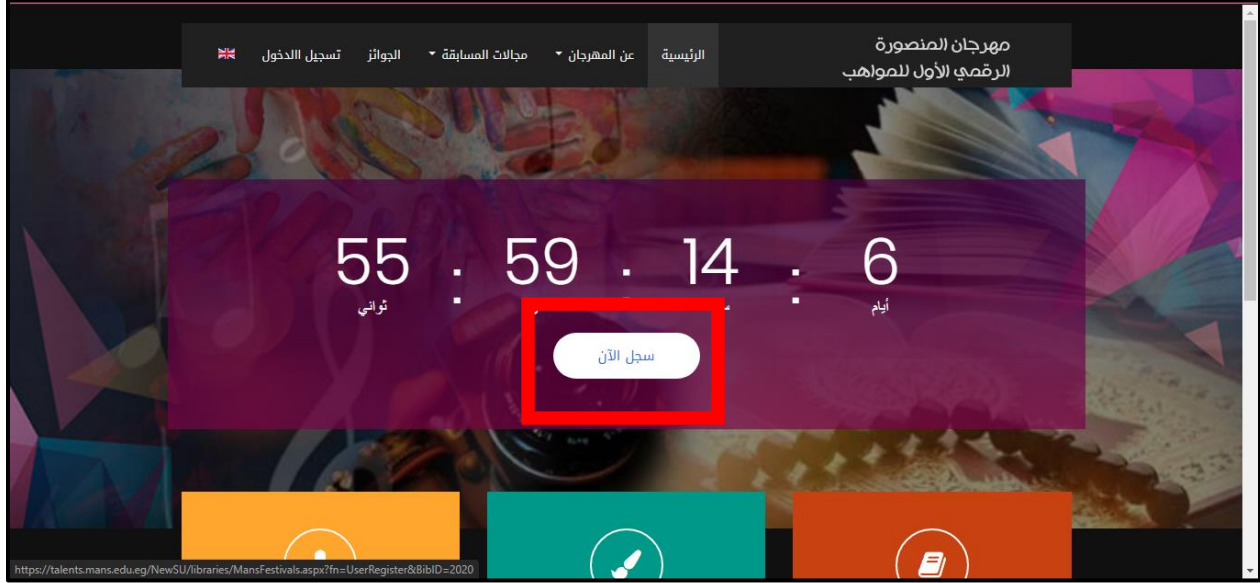

مهرجان المنصورة الرقمي الأول للمواهب

للتسجيل على الموقع

اضغط على سجل الان

بعدها تظهر شاشة طلب فتح حساب

يتم ادخال جميع البيانات المطلوبة وبعدها ارسال الطلب

بعد ارسال الطلب تظهر شاشة بيانات المستخدم

الرئيسية عن المهرجان مجالات المسابقة الجوائز تسجيل الدخول