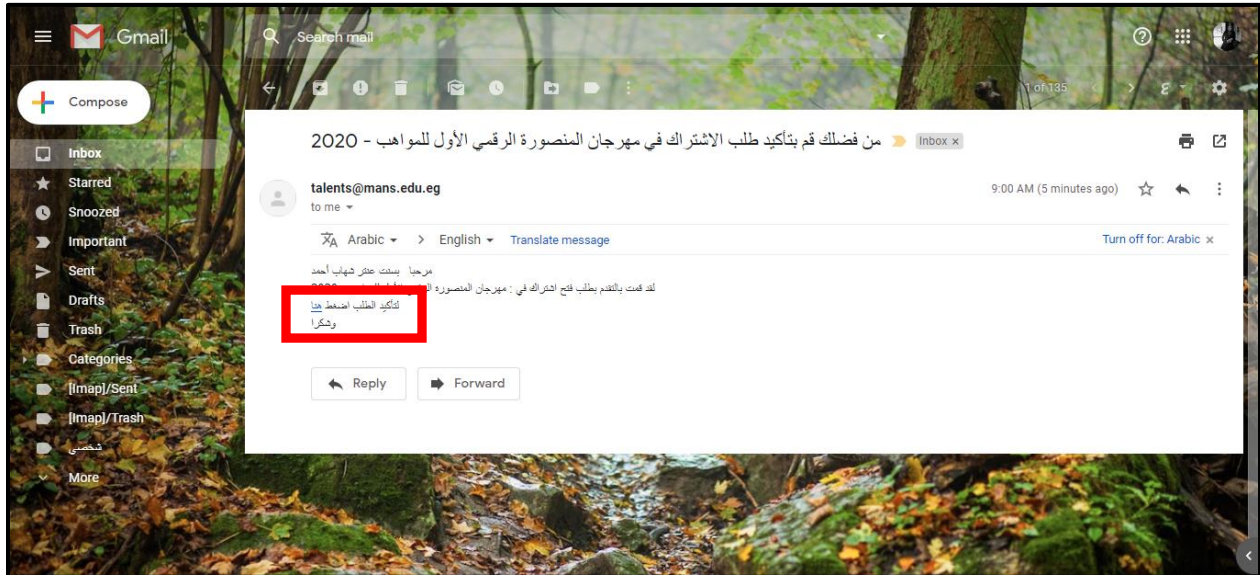

بعد ارسال الطلب تظهر شاشة بيانات المستخدم

الرئيسية عن المهرجان مجالات المسابقة الجوائز تسجيل الدخول

مهرجان المنصورة الرقصي الأول للمواهب

بيانات المستخدم

تم ارسال الطلب بنجاح و رقمه 763 . من فضلك قم بمراجعة البريد الالكتروني لتأكيد الطلب

الاسم رباعي	بسمت عنتر شهاب أحمد
البريد الالكتروني	basant3nter@gmail.com
الجامعة	جامعة المنصورة
الكلية	كلية الآداب
السنة الدراسية	2020 - 2019
رقم البطاقة	28901011221222
نوع البطاقة	شخصية
رقم المحمول	01002979332
ملاحظات	

ويتم ارسال طلب تأكيد التسجيل على البريد الإلكتروني والمطلوب تفعيلها لتأكيد تسجيل البيانات