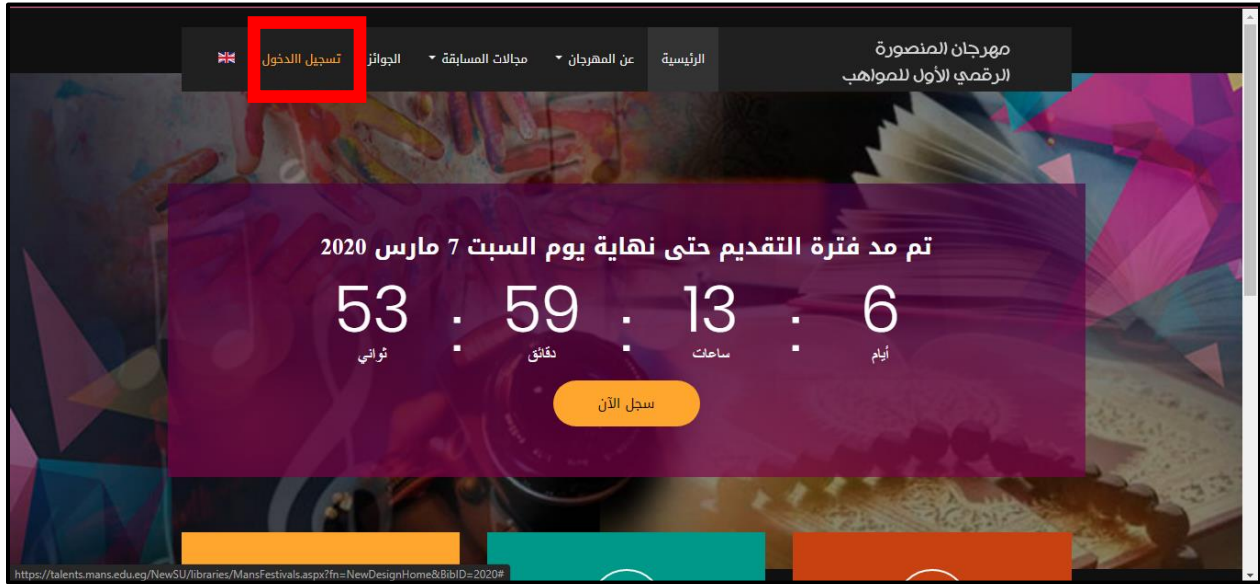

لتسجيل الدخول على الموقع يتم اختيار تسجيل الدخول