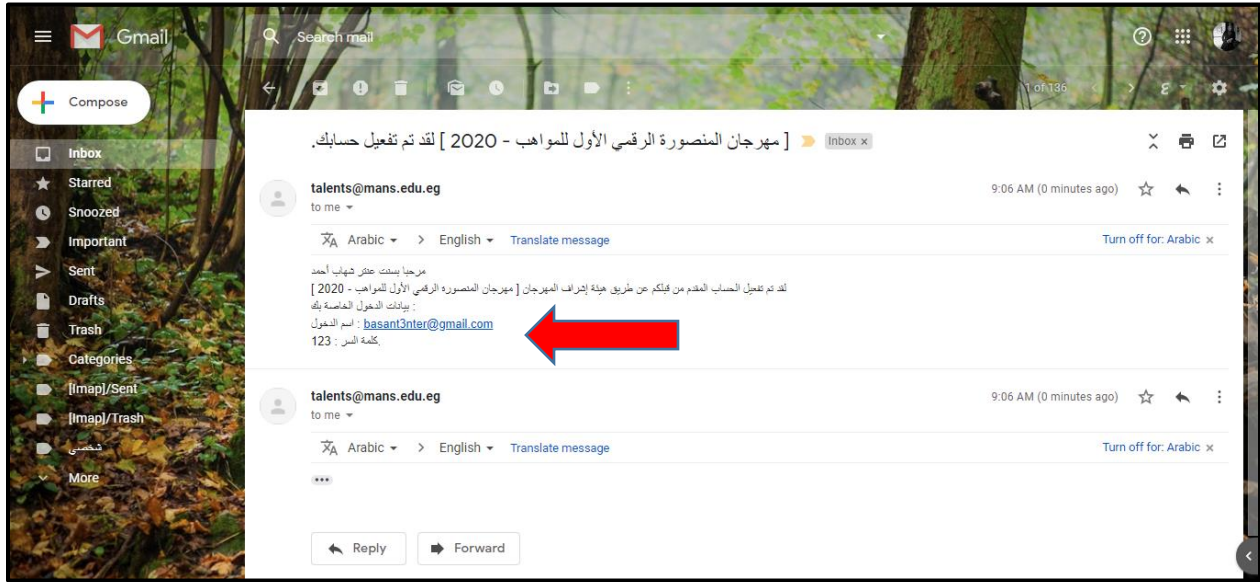

وبعدھا تصل رسالة على البريد الإلكتروني تشتمل على بيانات الدخول اسم المستخدم وكلمة المرور