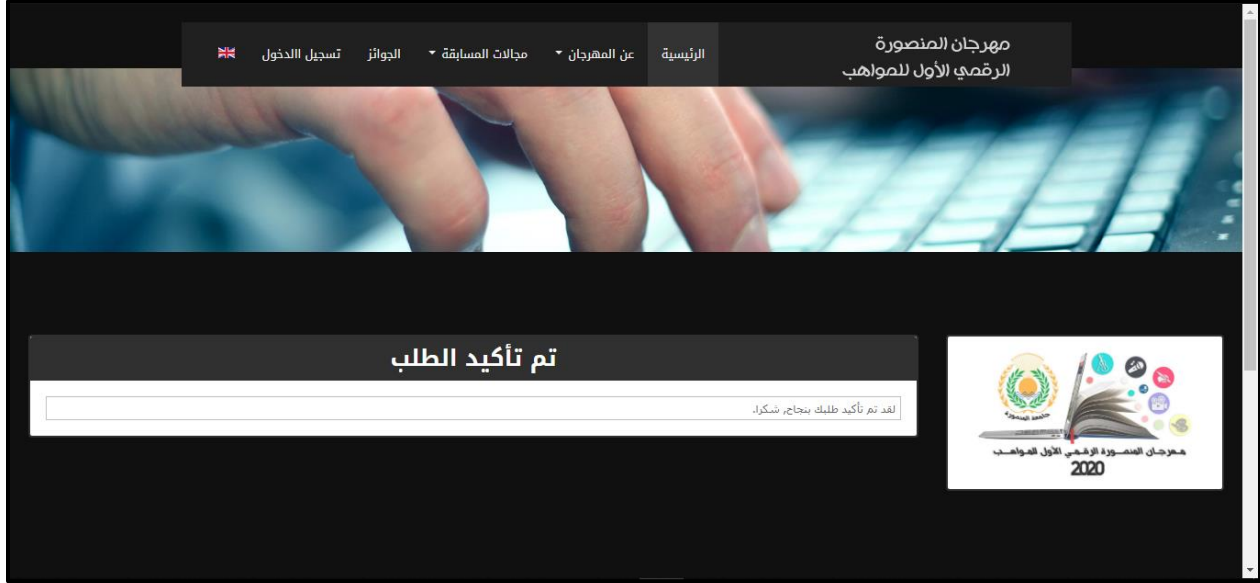

بعد اختيار تأكيد الطلب يتم التحويل لشاشة المهرجان الرئيسية لتأكيد إتمام عملية التسجيل